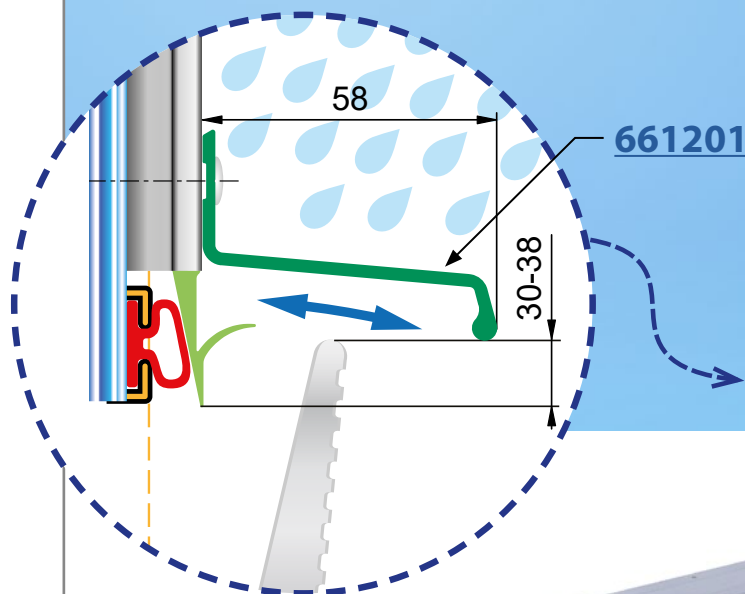

2023/10/26

SKŘÍŇOVÉ NÁSTAVBY

PROFIL OKAPU KLAPKY, ELOX

6612014350

62LP000199

1001002025

P500000017

1001002241

1001009680

1001002025

6600014350	al
66L2013445	elox
Profil okapu klapky	
EN AW 6060	0,604 kg m

www.alu-sv.com