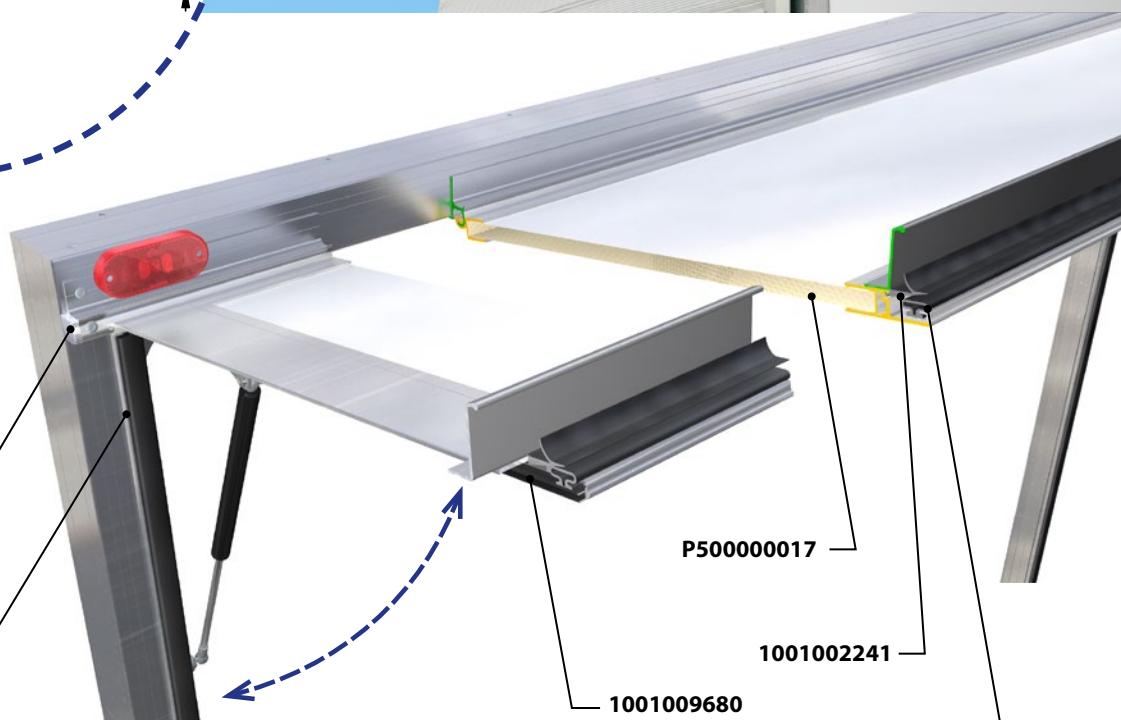

2023/10/26

SKŘÍŇOVÉ NÁSTAVBY

PROFIL OKAPU KLAPKY, ELOX

6612014350

62LP000199

1001002025

P500000017

1001002241

1001009680

1001002025

6600014350	al
66L2013445	elox
Profil okapu klapky	
EN AW 6060	0,604 kg m

www.alu-sv.com