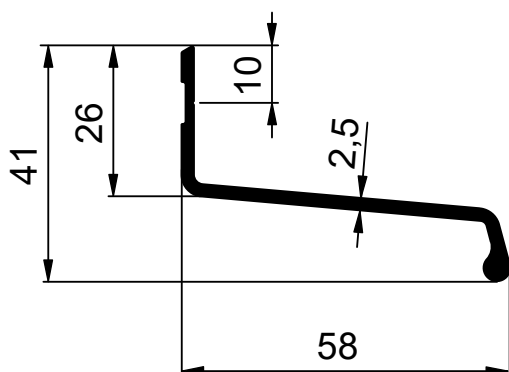

2023/10/26

SKŘÍŇOVÉ NÁSTAVBY

PROFIL OKAPU KLAPKY, ELOX

6612014350

62LP000199

1001002025

P500000017

1001002241

1001009680

1001002025

6600014350	al
66L2013445	elox
Profil okapu klapky	
EN AW 6060	0,604 kg m

www.alu-sv.com